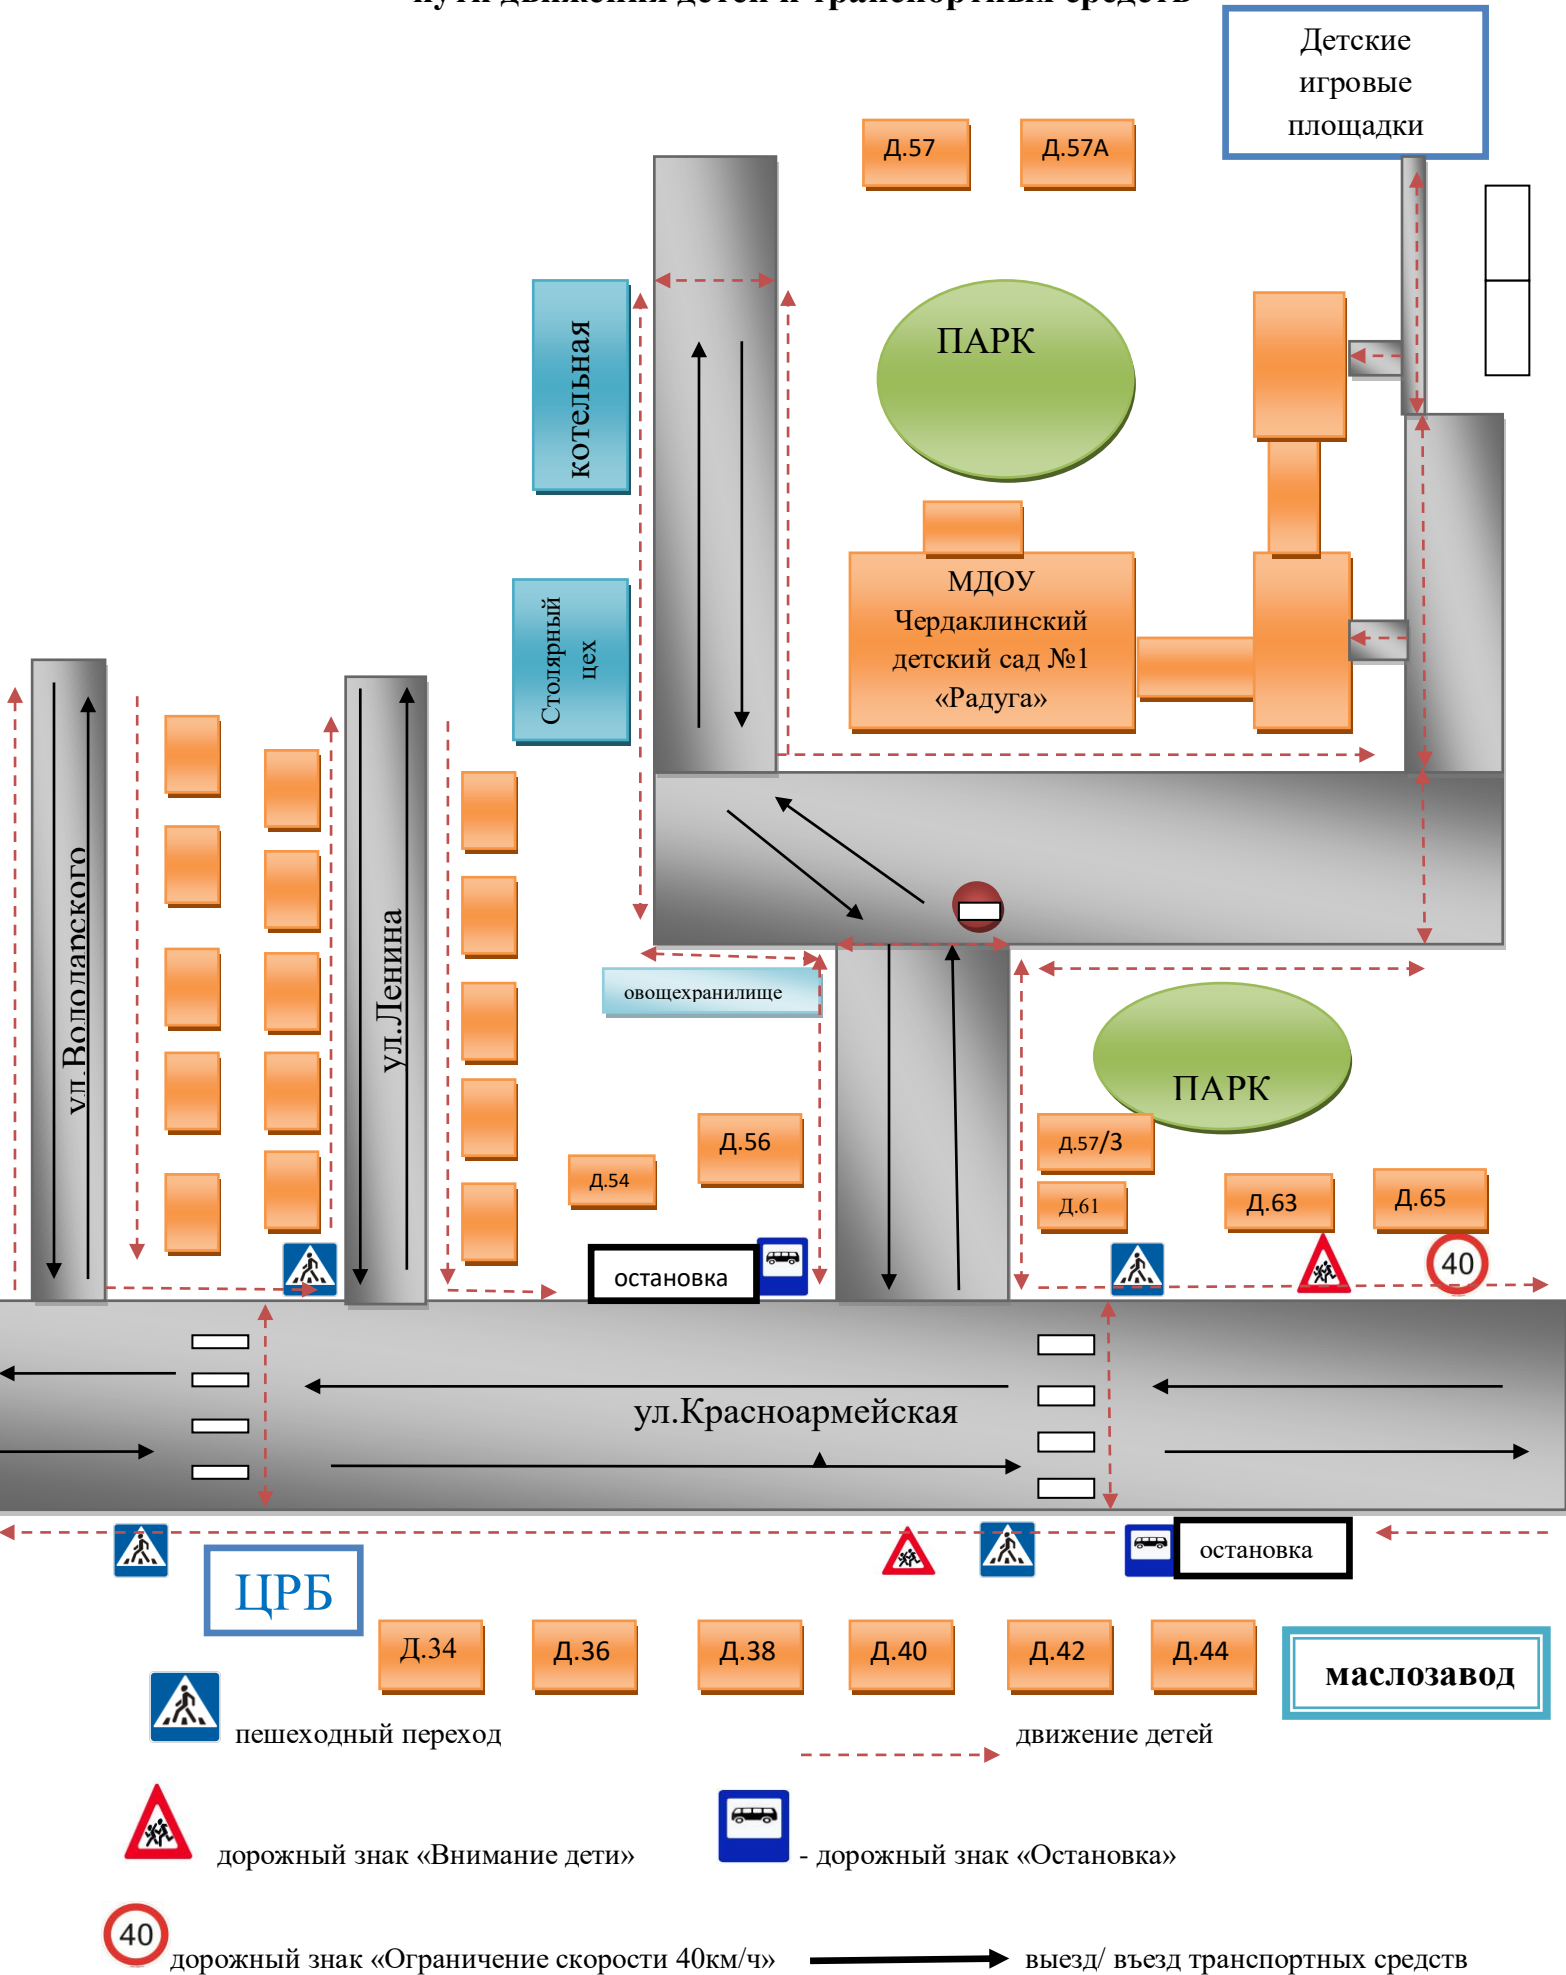

**План-схема расположения
МДОУ Чердаклинский детский сад №1 «Радуга»,
пути движения детей и транспортных средств**

40 - дорожный знак «Ограничение скорости 40км/ч»
- выезд/ въезд транспортных средств