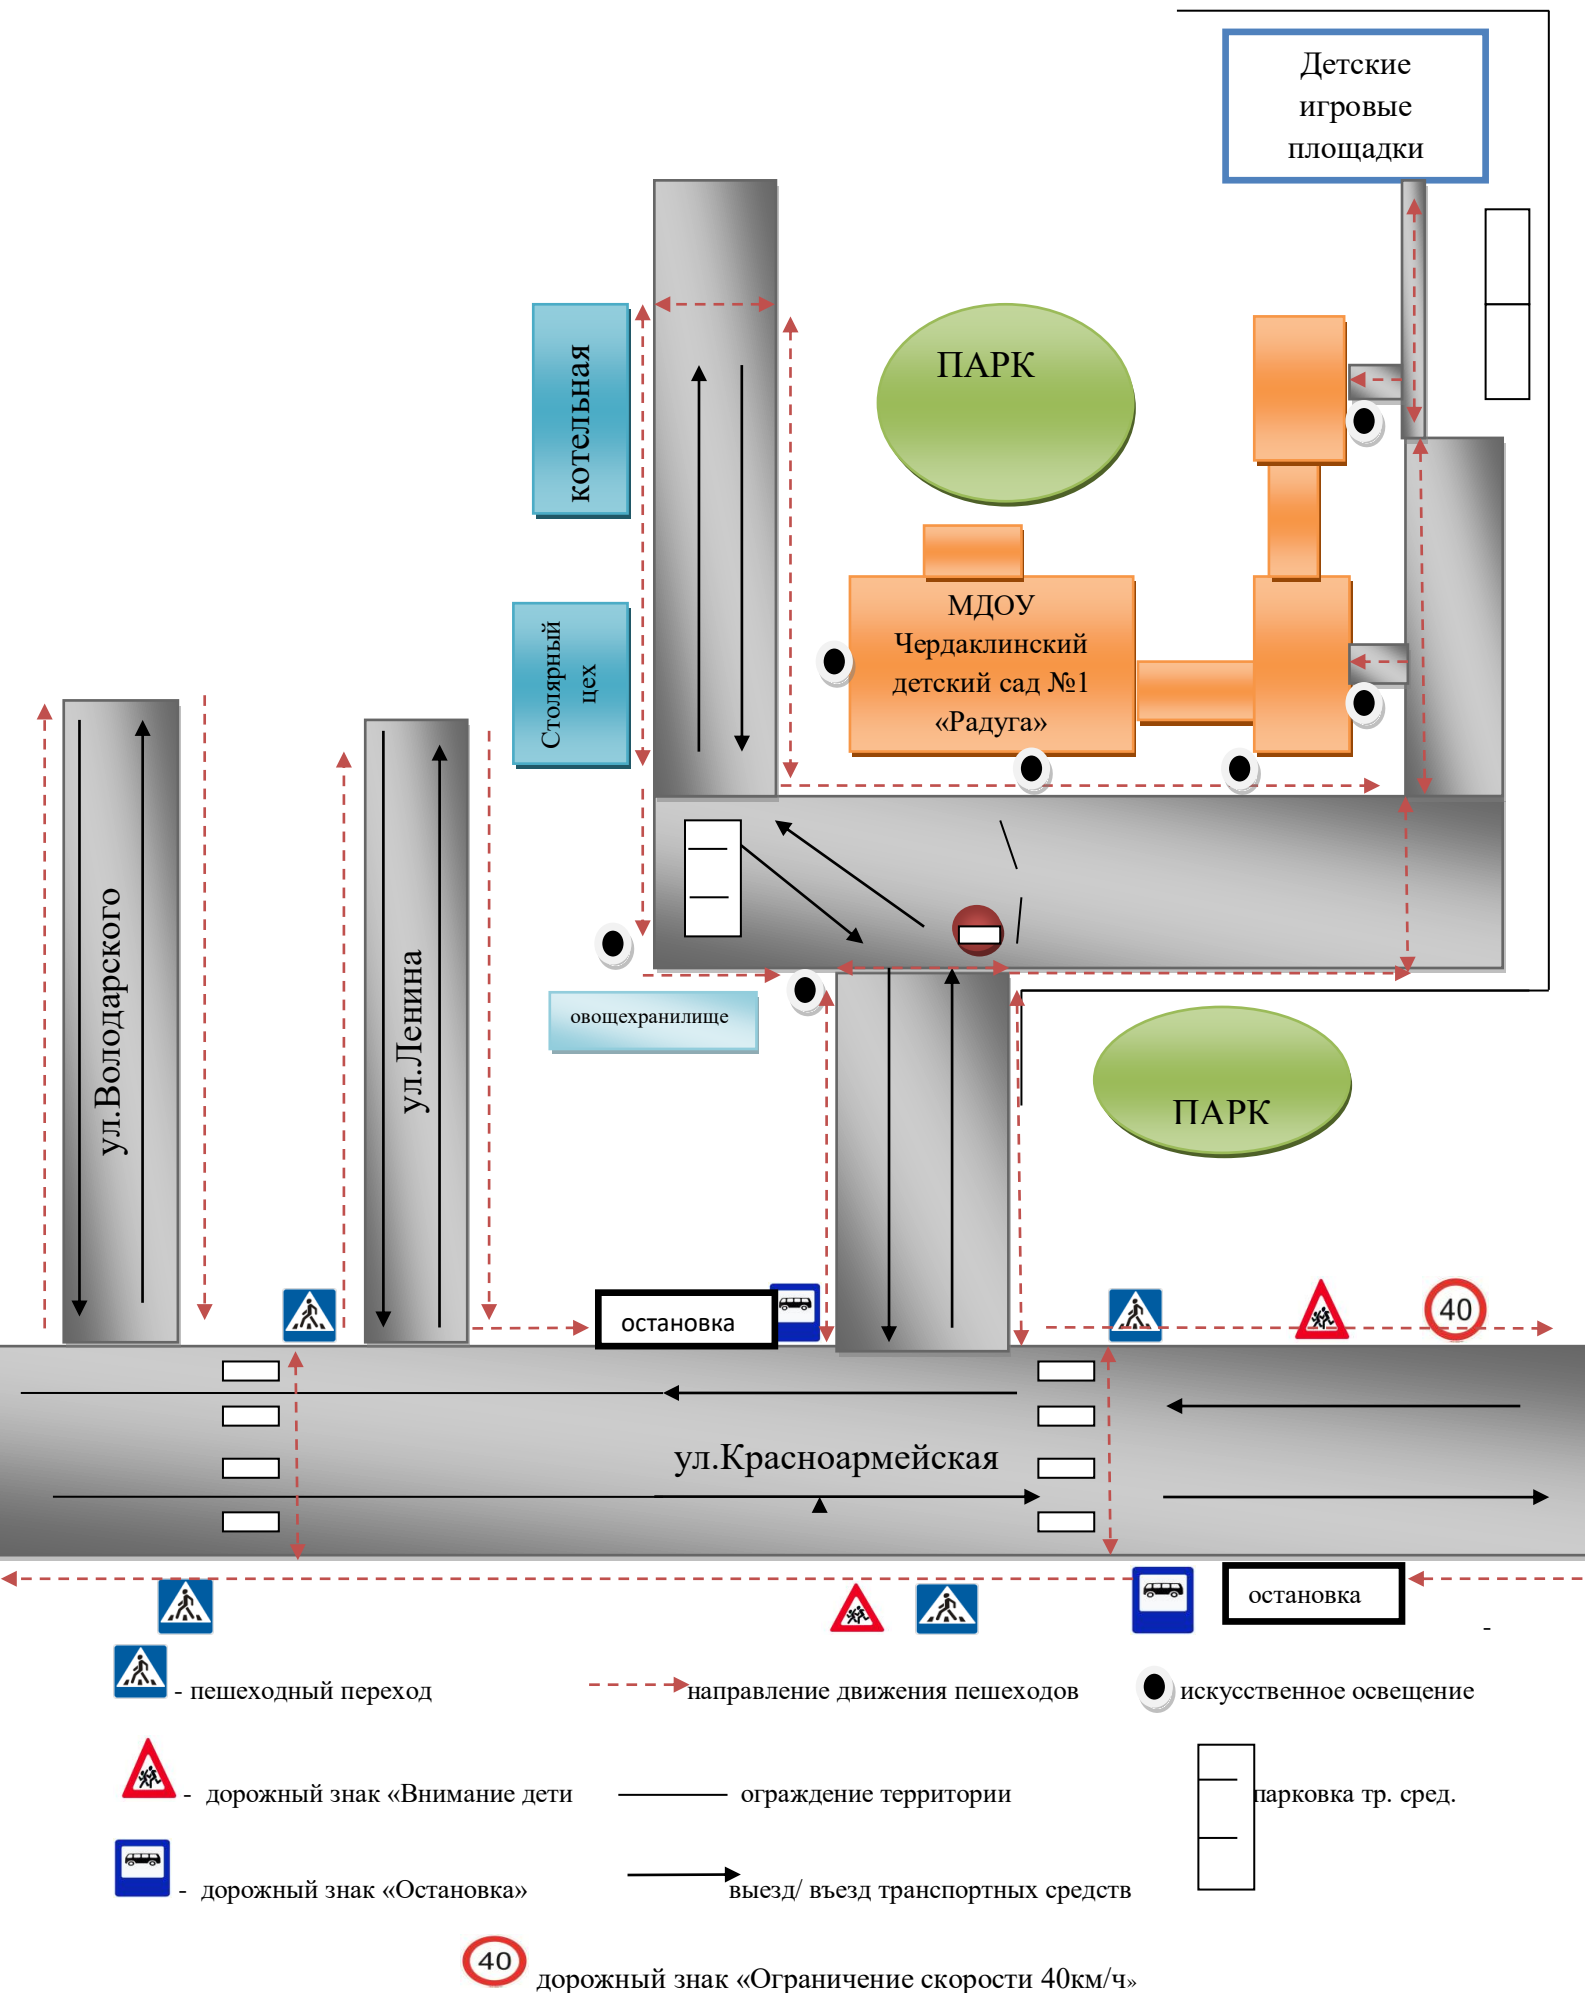

II. Приложения:

**План-схема расположения
МДОУ Чердаклинский детский сад №1 «Радуга»,
пути движения детей и транспортных средств**

40 - дорожный знак «Ограничение скорости 40км/ч»
 - выезд/ въезд транспортных средств

Схема безопасного движения воспитанников «Дом-Детский сад - Дом»

Схема организации дорожного движения в непосредственной близости от образовательного учреждения с размещением соответствующих технических средств, маршруты движения детей и расположение парковочных средств

Маршруты движения организованных групп детей от МДОУ Чердаклинского детского сада №1 «Радуга» к памятнику и парку воинам, погибшим в годы ВОВ

★ - памятник воинам ВОВ

→ движение транспортных средств

→ пешеходный переход