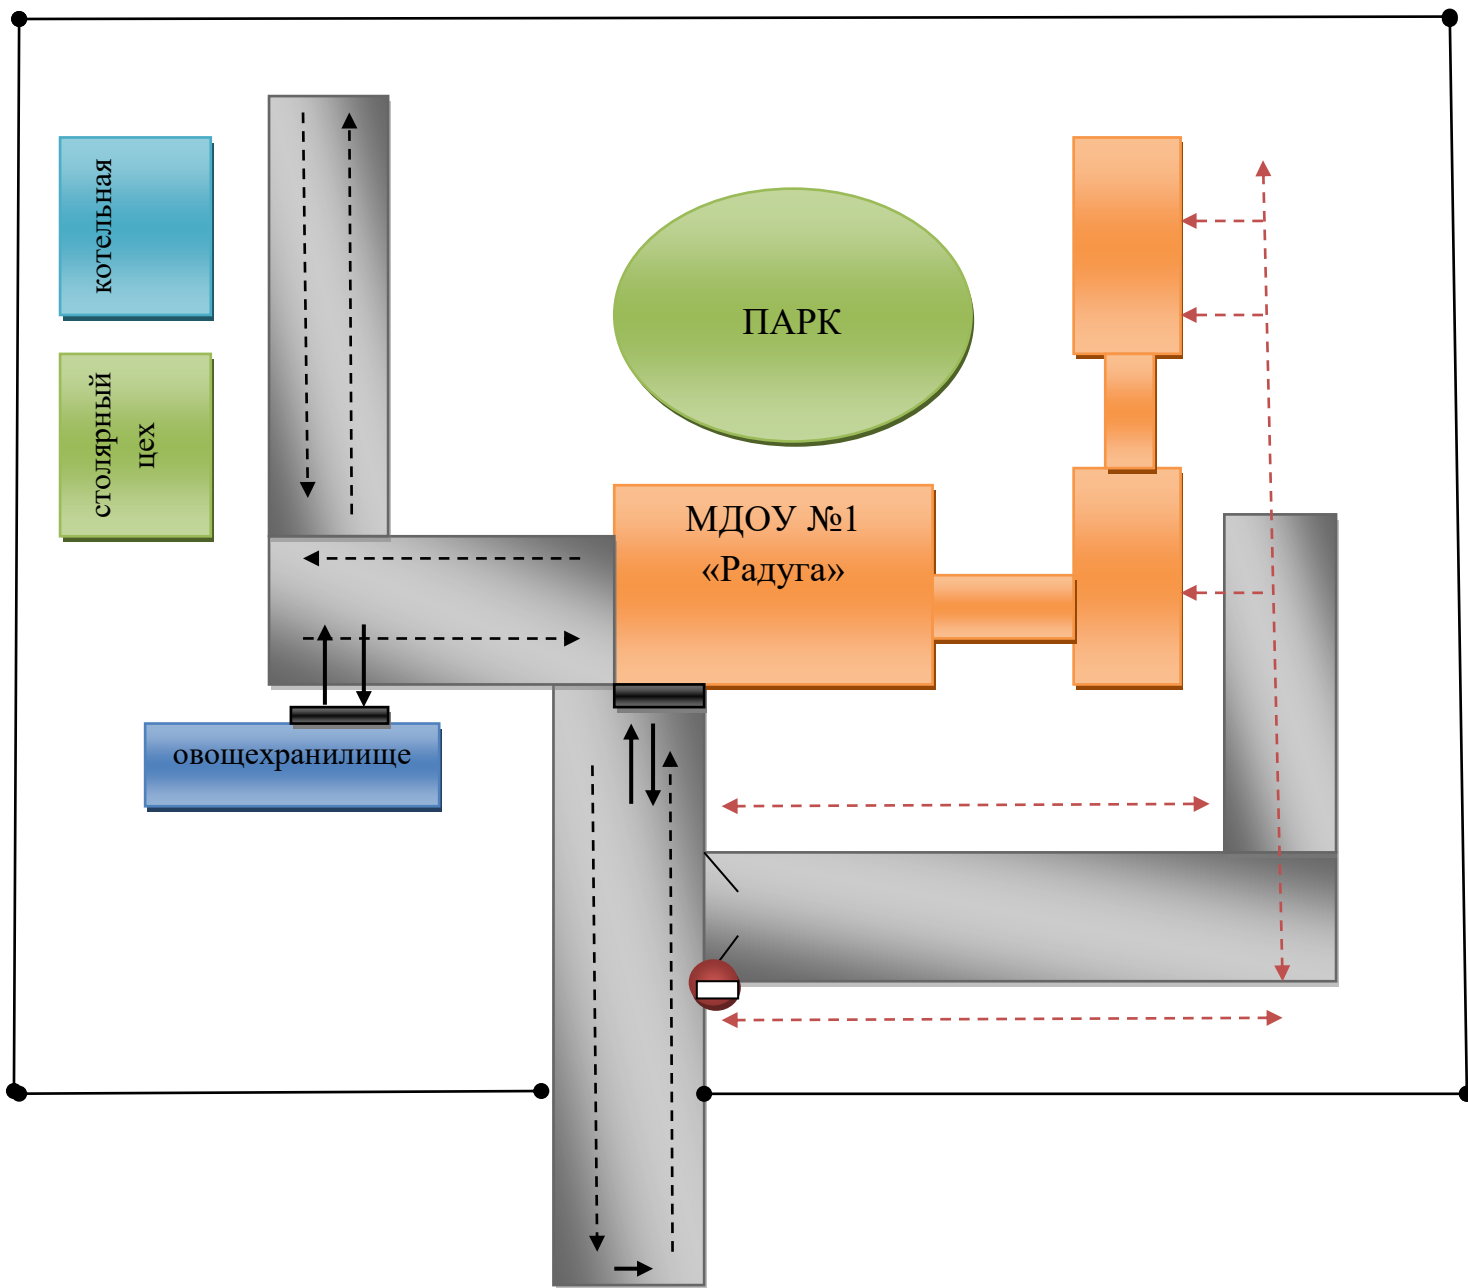

→ движение детей

▲ дорожный знак «Внимание дети»

40 дорожный знак «Ограничение скорости 40км/ч»

— дорожный знак «Лежащий полицейский»

**Пути движения транспортных средств
к местам разгрузки/ погрузки и рекомендуемые пути передвижения детей
по территории МДОУ Чердаклинский детский сад №1 «Радуга»**

---> движение детей

---> движение транспортных средств

—> въезд/ выезд транспортных средств к местам разгрузки ДОУ

▬ место разгрузки/ погрузки