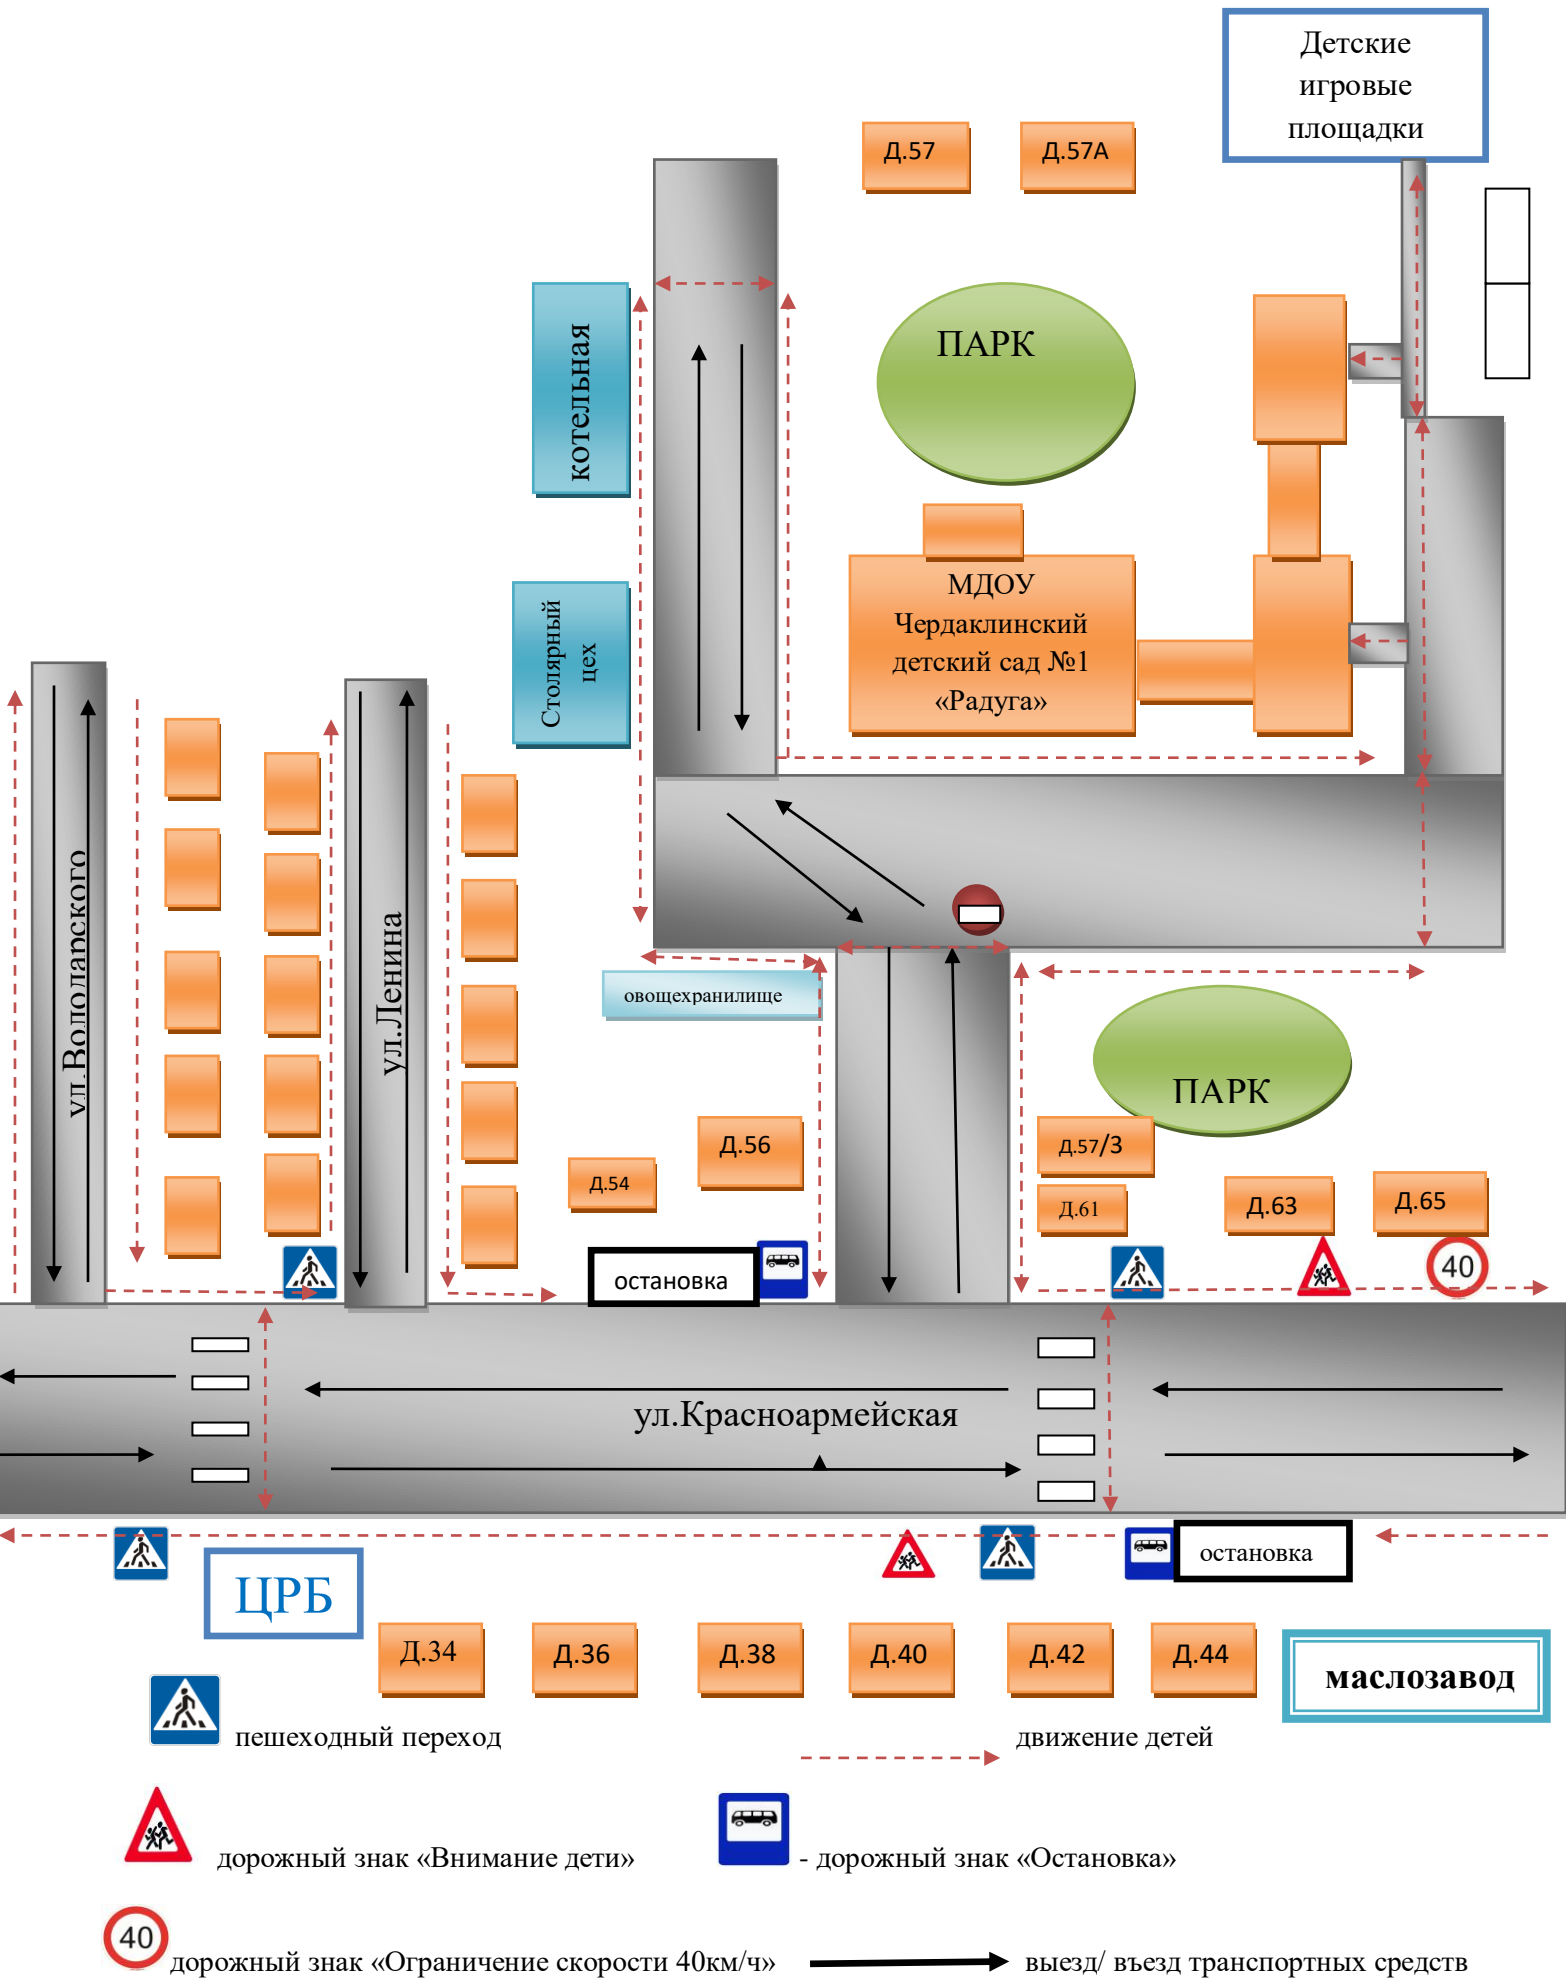

II. Приложения:

**План-схема расположения
МДОУ Чердаклинский детский сад №1 «Радуга»,
пути движения детей и транспортных средств**

40 - дорожный знак «Ограничение скорости 40км/ч»
 - выезд/ въезд транспортных средств

Схема безопасного движения воспитанников «Дом-Детский сад - Дом»

Схема организации дорожного движения в непосредственной близости от образовательного учреждения с размещением соответствующих технических средств, маршруты движения детей и расположение парковочных средств

Маршруты движения организованных групп детей от МДОУ Чердаклинского детского сада №1 «Радуга» к памятнику и парку воинам, погибшим в годы ВОВ

★ - памятник воинам ВОВ

→ движение транспортных средств

→ пешеходный переход