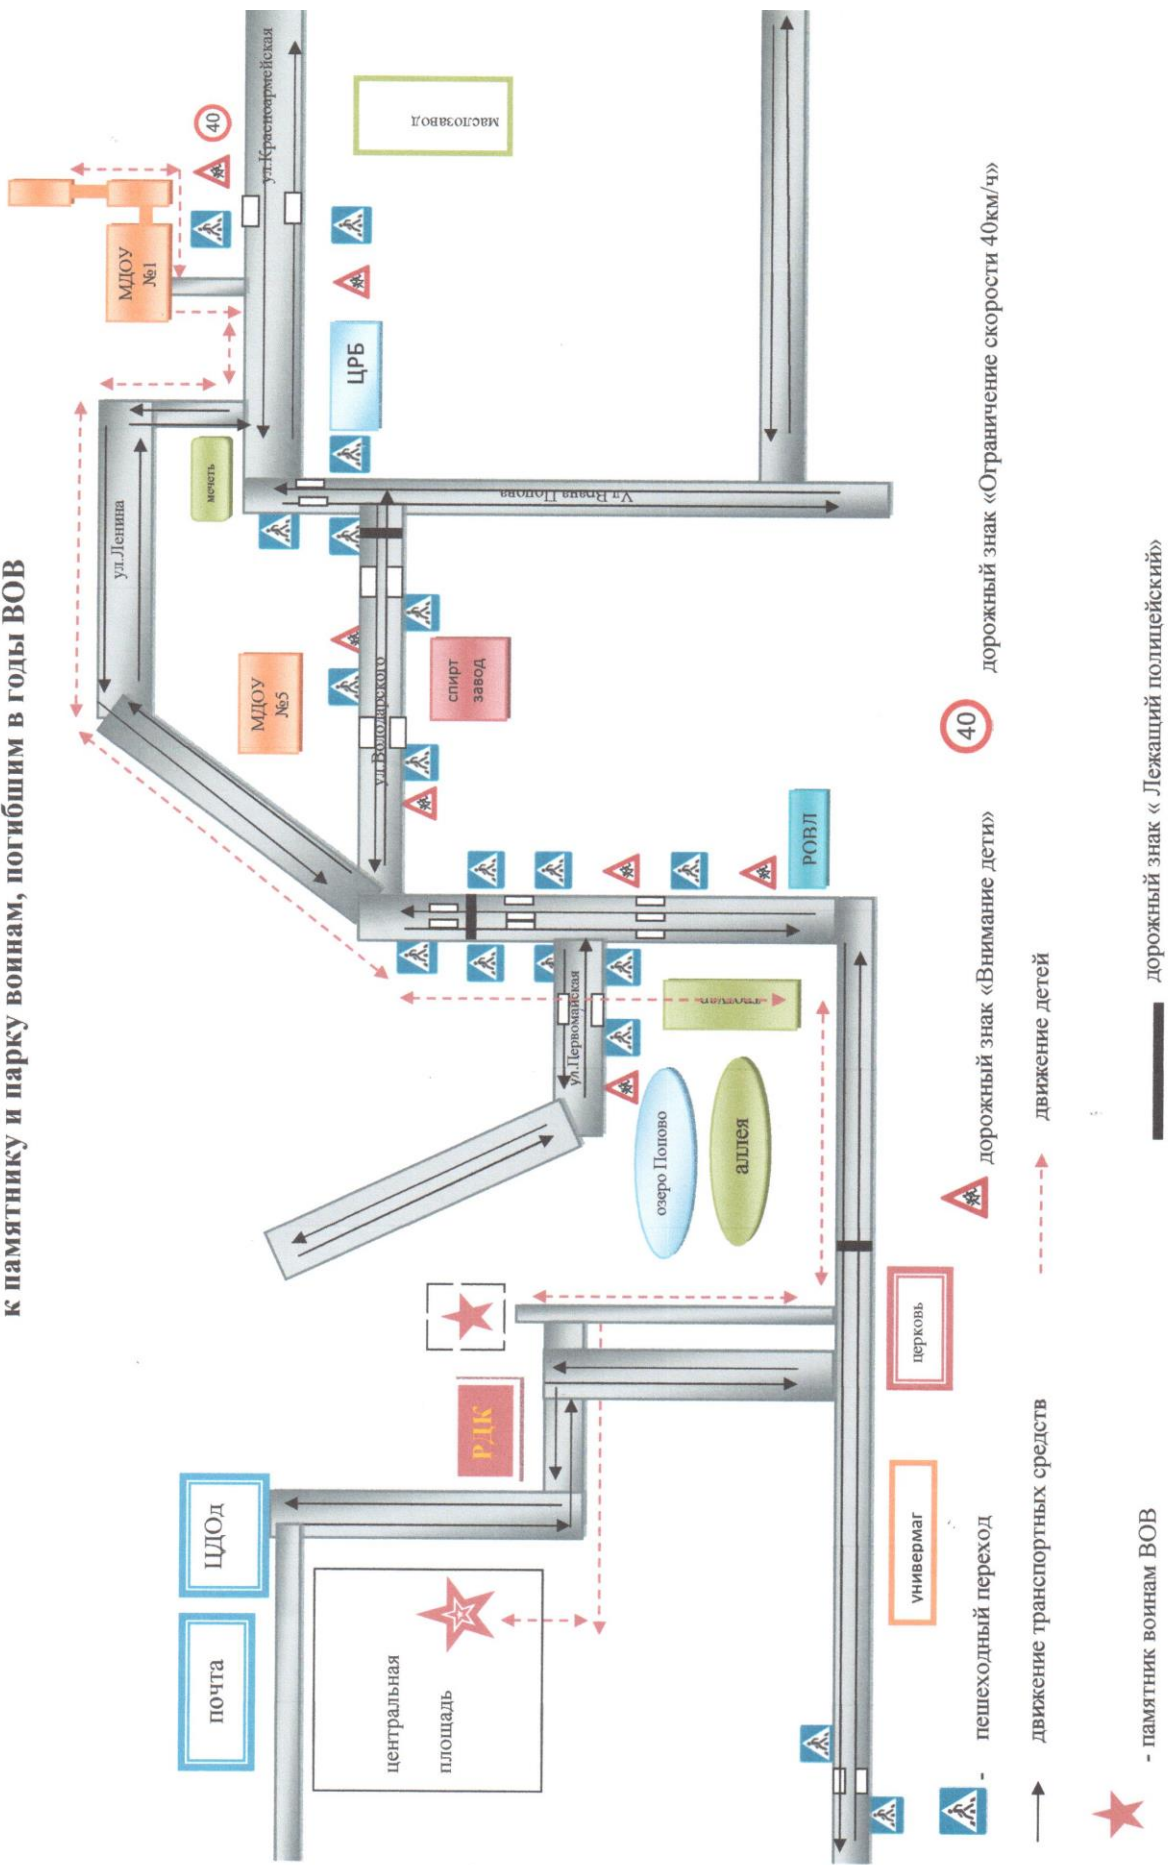

Содержание

I. План - схемы ОУ:

- 1) район расположения ОУ, пути движения транспортных средств и детей (учеников, обучающихся);
- 2) организация дорожного движения в непосредственной близости от образовательного учреждения с размещением соответствующих технических средств, маршруты движения детей и расположение парковочных мест;
- 3) пути движения транспортных средств к местам разгрузки/погрузки и рекомендуемых безопасных путей передвижения детей по территории образовательного учреждения.

II. Приложения:

**План-схема расположения
МДОУ Чердаклинский детский сад №1 «Радуга»,
пути движения детей и транспортных средств**

40 - дорожный знак «Ограничение скорости 40км/ч»
 - выезд/ въезд транспортных средств

Схема безопасного движения воспитанников «Дом-Детский сад - Дом»

Схема организации дорожного движения в непосредственной близости от образовательного учреждения с размещением соответствующих технических средств, маршруты движения детей и расположение парковочных средств

Маршруты движения организованных групп детей от МДОУ Чердаклинского детского сада №1 «Радуга» к памятнику и парку воинам, погибшим в годы ВОВ

★ - памятник воинам ВОВ

→ движение транспортных средств

→ пешеходный переход